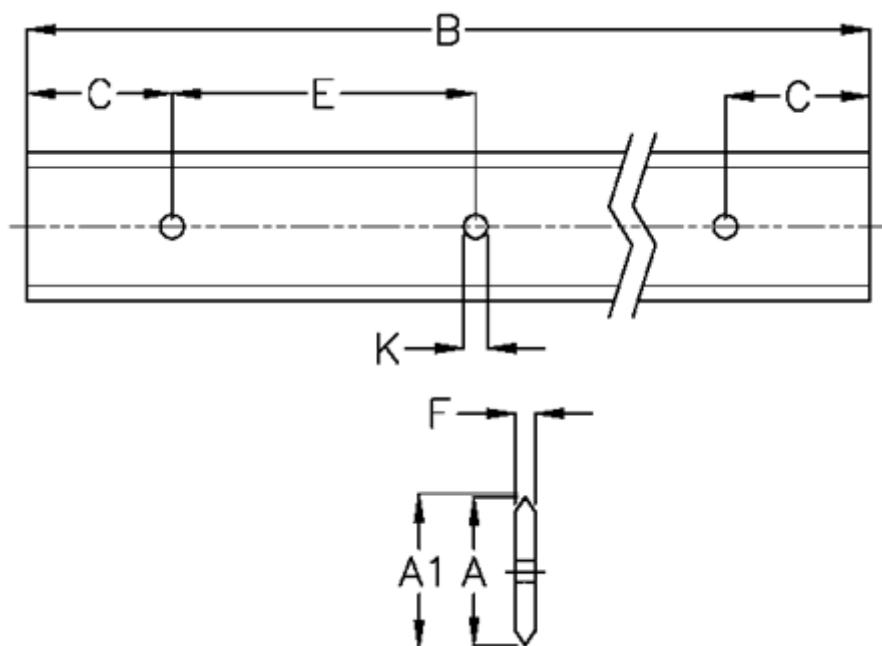

Varenummer: 05712383416
Beskrivelse: Hepco GV3 profilskinne M 60 L3416 P3
med forsænkede huller

Mål

A	= 60	Præcisionstype = P3
A1	= 61.58	vægt kg/1000 = 2.70
B	= 3416	
C	= 43.0	
E	= 90	
F	= 6.42	
For leje	= J34	
K	= 9xM8	